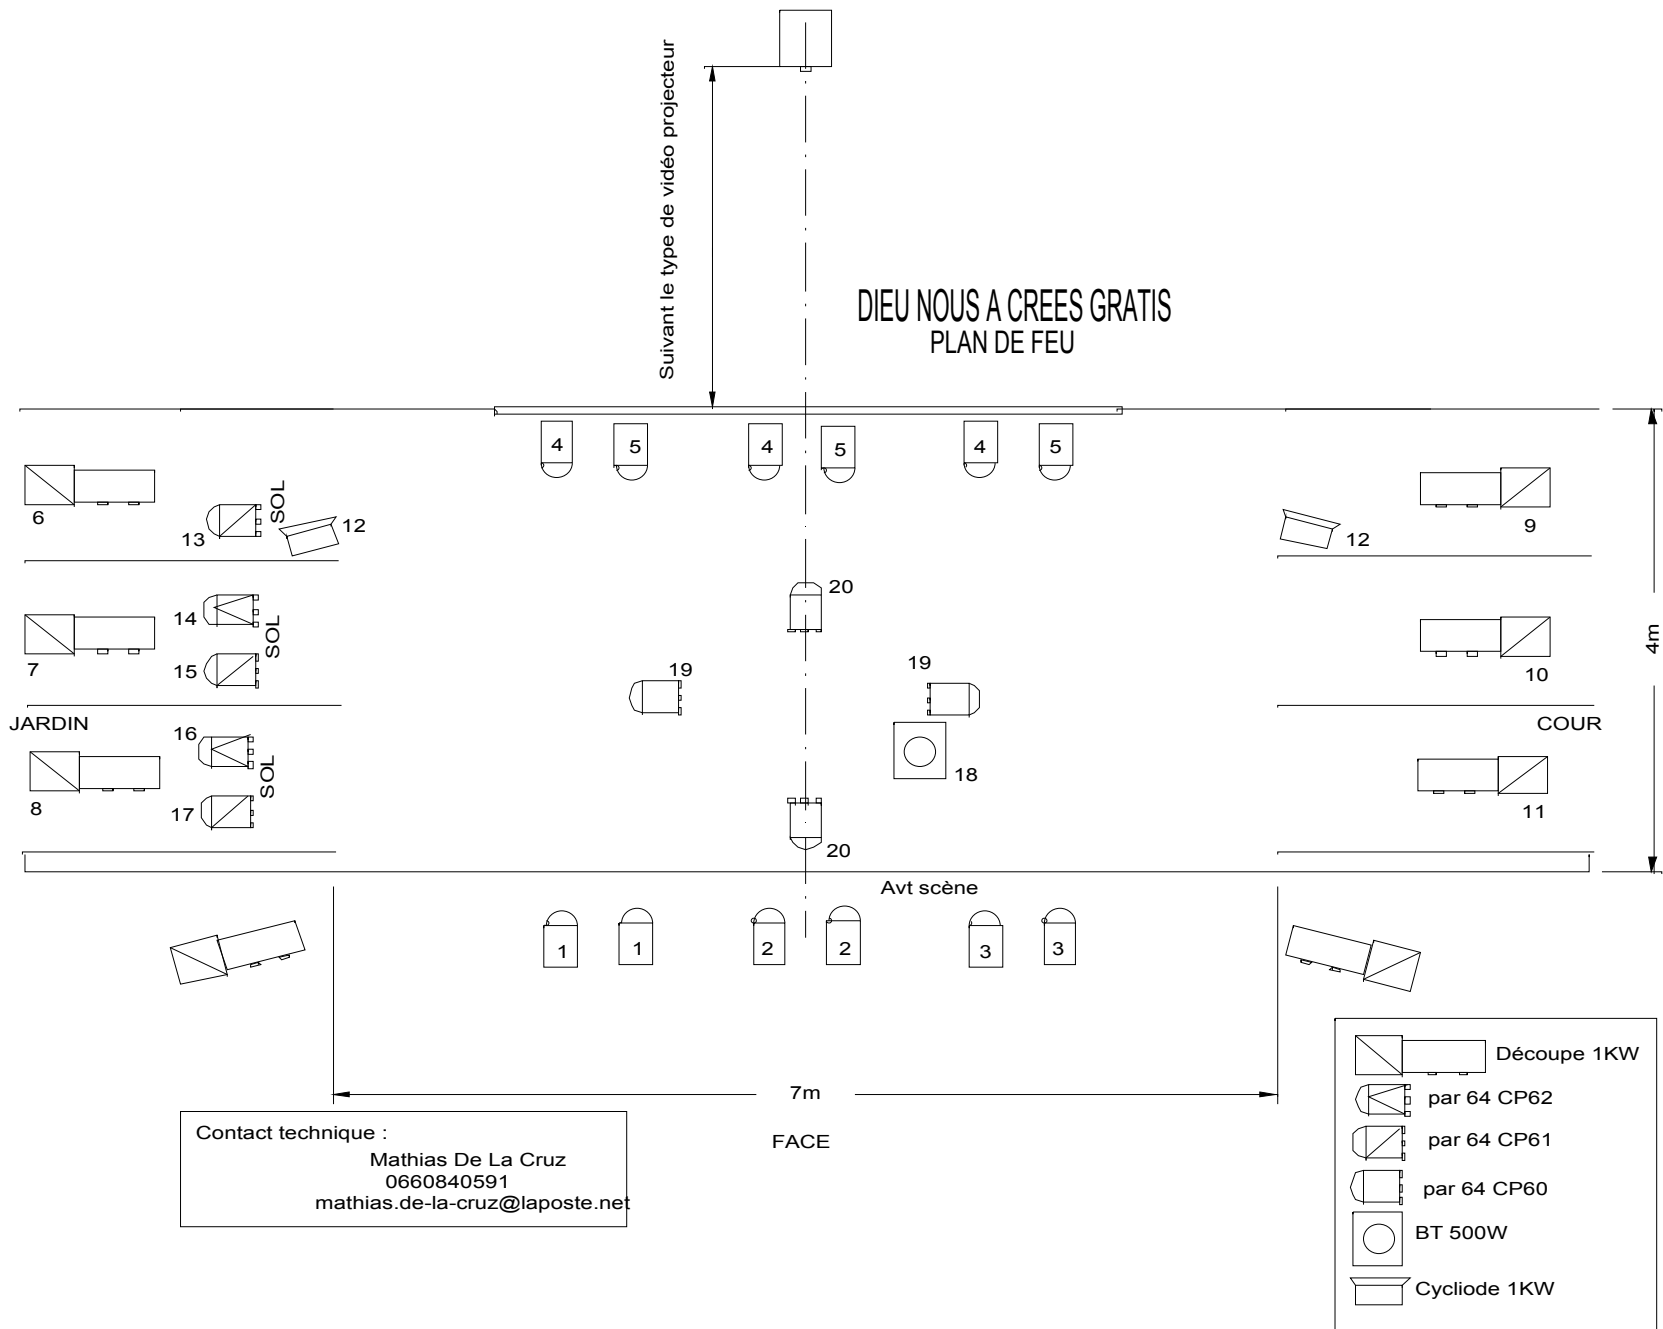

DIEU NOUS A CREES GRATIS

DIEU NOUS A CREES GRATIS

Fiche Technique (formule A)

DIEU NOUS A CREES GRATIS

Fiche technique (formule A)

LUMIERES

12 PC 1KW,
8 DECOUPES 1KW,
2 PAR 64 CP62,
3 PAR 64 CP61,
4 PAR 64 CP61,
1 BT 500W,
2 CYCLIODES 1 KW
1 Vidéo projecteur
5000 Lumens,
20 Circuits + éclairage
salle gradué,
jeu d'orgue à mémoire type
PRESTO (exemple)

PLATEAU

1 Ecran de projection
3.00m x 4.00m,
3 jeux de pendrillons
+ Fond de scène,
Ouverture = 7.00m,
Profondeur = 4.00m
devant écran, et
entre 3m et 5m
suivant le type d'optique,
du vidéo projecteur

SON

Système de diffusion stéréo,
égaliseur 31 bandes
façade et retour,
cluster central
(Avant-scène),
lecteur CD avec Auto-pause,
micro HF et Vidéo projecteur
peuvent être fournis par la
compagnie

*La fiche technique et le plan de feux pourront être adaptés
suivant l'équipement et la configuration de la salle.*

PLATEAU

1 Ecran de projection
3.00m x 4.00m
3 jeux de pendrillons
+ Fond de scène
Ouverture = 7.00m
Profondeur = 4.00m
devant écran
Et entre 3m et 5m
suivant le type d'optique
Du vidéo projecteur

SON

1 système de diffusion stéréo
1 Lecteur CD Auto-pause
1 égalizer 31 Bandes
1 micro HF fourni par la
compagnie